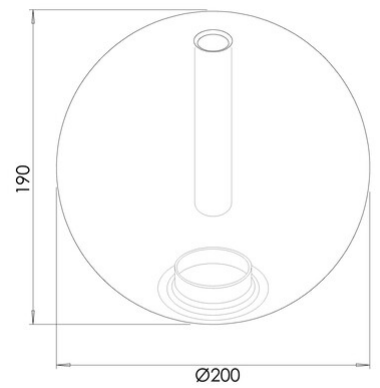

Kit Luci Glas Tischleuchten Basiselement 8W

Artikelnummer	3823-53-377
Typ	Glasdiffusor
Designer	Fly Design
EAN	8019282563198
Zolltarif	94059190
Farbe	Hellgrau transparent
Material	Borsilicatglas
IK	02
Artikelmaße	190mm Ø200mm - 0.35kg
Verpackungsmaße	225x225x210mm - 0.6kg