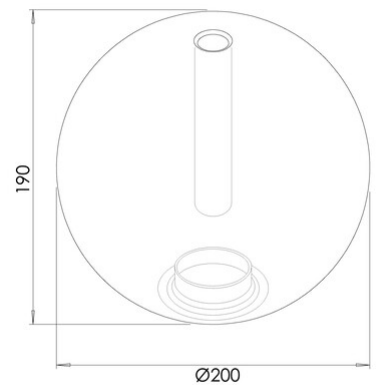

Kit Luci Glas Tischleuchten Basiselement 8W

Artikelnummer	3823-53-377
Typ	Glasdiffusor
Designer	Fly Design
EAN	8019282563198
Zolltarif	94059190
Farbe	Hellgrau transparent
Material	Borsilicatglas
IK	02
Artikelmaße	190mm Ø200mm - 0.35kg
Verpackungsmaße	225x225x210mm - 0.6kg