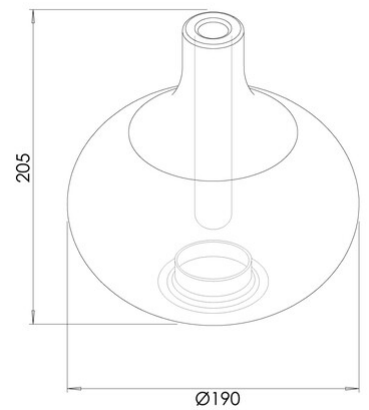

Kit Luci Glas Tischleuchten Basiselement 8W

Artikelnummer	3823-52-377
Typ	Glasdiffusor
Designer	Fly Design
EAN	8019282563167
Zolltarif	94059190
Farbe	Hellgrau transparent
Material	Borsilicatglas
IK	02
Artikelmaße	205mm Ø190mm - 0.3kg
Verpackungsmaße	210x210x230mm - 0.6kg