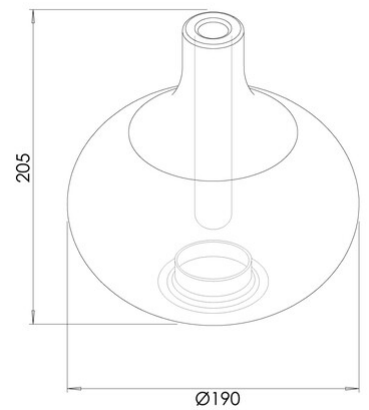

Kit Luci Glas Tischleuchten Basiselement 8W

| | |
|-----------------|-----------------------|
| Artikelnummer | 3823-52-365 |
| Typ | Glasdiffusor |
| Designer | Fly Design |
| EAN | 8019282563150 |
| Zolltarif | 94059190 |
| Farbe | Cognac |
| Material | Borsilicatglas |
| IK | 02 |
| Artikelmaße | 205mm Ø190mm - 0.3kg |
| Verpackungsmaße | 210x210x230mm - 0.6kg |