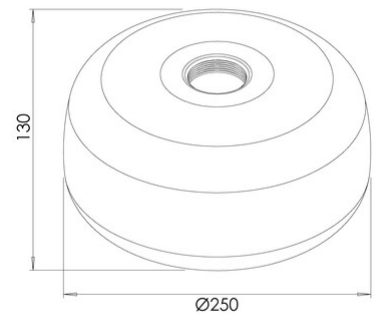

Kit Luci Glas Pendelleuchte-Tischleuchten Basiselement 8W

Artikelnummer	3823-50-379
Typ	Glasdiffusor
Designer	_blank design studio
EAN	8019282563105
Zolltarif	94059190
Farbe	Farbverlauf Hellgrau
Material	Borsilicatglas
IK	02
Artikelmaße	130mm Ø250mm - 0.4kg
Verpackungsmaße	295x295x175mm - 0.8kg