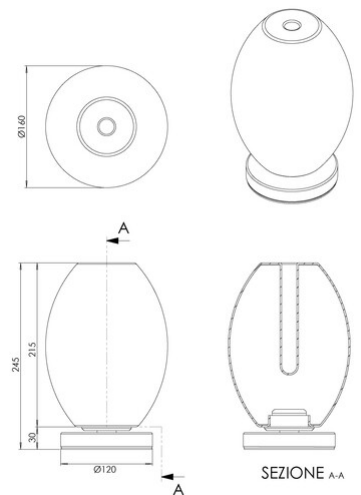

# Tully

<b>Artikelnummer</b>	<b>3822-30-377</b>
<b>Typ</b>	Tischleuchte
<b>Designer</b>	Fly Design
<b>EAN</b>	8019282561910
<b>Zolltarif</b>	94052150
<b>Farbe</b>	Hellgrau transparent
<b>Material</b>	Metall und Borsilicatglas
<b>IP</b>	IP20
<b>Isolierklasse</b>	 CL2
<b>Artikelmaße</b>	230mm Ø160mm - 0.7kg
<b>Verpackungsmaße</b>	190x190x335mm - 1.2kg
	<b>Bestückung 1</b>
<b>Bestückung</b>	LED 7W Eingebaut
<b>Einschalten</b>	Touchdimmer
<b>Lumen der Lichtquelle</b>	540 lm
<b>Farbtemperatur</b>	CCT (2700K 3000K 4000K)
<b>Energieklasse</b>	
	<b>Elektrische Spezifikationen 1</b>
<b>Eingangsspannung</b>	230V AC 50Hz