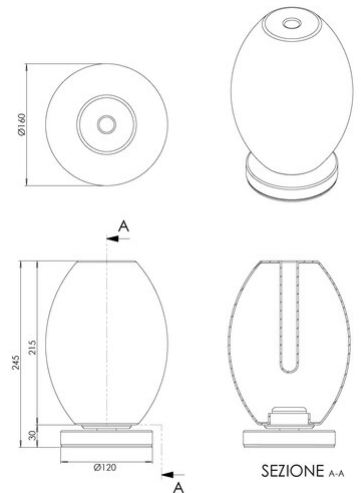

Tully

Artikelnummer	3822-30-107
Typ	Tischleuchte
Designer	Fly Design
EAN	8019282561897
Zolltarif	94052150
Farbe	Amethyst
Material	Metall und Borsilicatglas
IP	IP20
Isolierklasse	 CL2
Artikelmaße	230mm Ø160mm - 0.7kg
Verpackungsmaße	190x190x335mm - 1.2kg
	Bestückung 1
Bestückung	LED 7W Eingebaut
Einschalten	Touchdimmer
Lumen der Lichtquelle	540 lm
Farbtemperatur	CCT (2700K 3000K 4000K)
Energieklasse	
	Elektrische Spezifikationen 1
Eingangsspannung	230V AC 50Hz