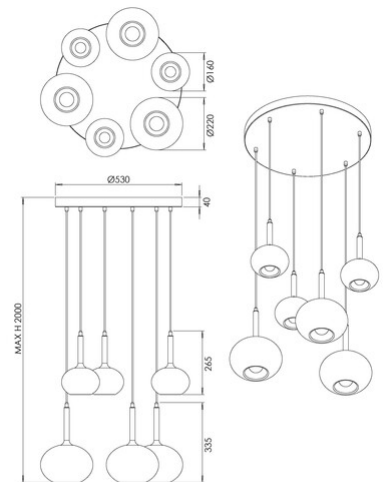

## Edolo

<b>Artikelnummer</b>	<b>3821-46-125</b>
<b>Typ</b>	Pendelleuchte
<b>Designer</b>	S.T. Fabas Luce
<b>EAN</b>	8019282561064
<b>Zolltarif</b>	94051150
<b>Farbe</b>	Amber
<b>Material</b>	Metall und Borsilicatglas
<b>IP</b>	IP20
<b>Isolierklasse</b>	 CL1
<b>Artikelmaße</b>	Max 2000mm Ø530mm - 5.6kg
<b>Verpackungsmaße</b>	750x580x510mm - 11kg
<b>Bestückung</b>	<b>Bestückung 1</b> E27+E14 6x 40W Nicht inklusiv
<b>Eingangsspannung</b>	<b>Elektrische Spezifikationen 1</b> 230V AC 50Hz
<b>Steuerungssystem</b>	On/Off