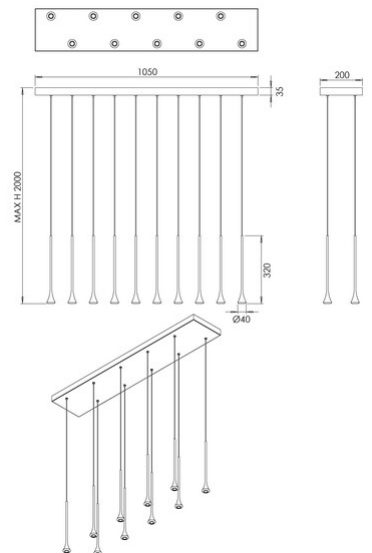

Susa

Artikelnummer	3820-48-209
Typ	Pendelleuchte
Designer	S.T. Fabas Luce
EAN	8019282562016
Zolltarif	94051190
Farbe	Schwarz / Messing satiniert
Material	Metall
IP	IP20
IK	05
Isolierklasse	 CL1
Artikelmaße	200x1050xMax 2000mm Ø40mm - 4kg
Verpackungsmaße	1120x550x105mm - 6.2kg
	Bestückung 1
Bestückung	LED 10x 5W Eingebaut
Lumen der Lichtquelle	4650 lm
Farbtemperatur	warmweiss 3000K
Energieklasse	
	Elektrische Spezifikationen 1
Eingangsspannung	230V AC 50Hz
Steuerungssystem	Dimmbar (über Phasenan- und abschnittdimmer)