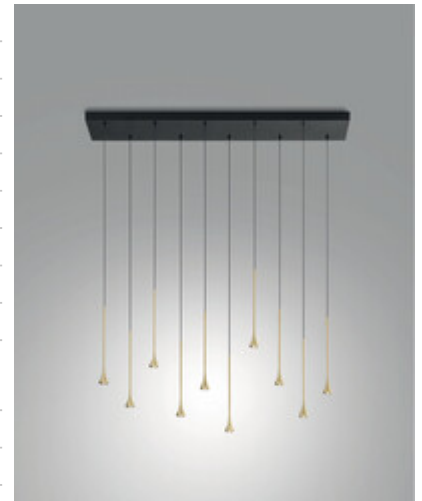

Susa

Artikelnummer	3820-48-209
Typ	Pendelleuchte
Designer	S.T. Fabas Luce
EAN	8019282562016
Zolltarif	94051190
Farbe	Schwarz / Messing satiniert
Material	Metall
IP	IP20
IK	05
Isolierklasse	 CL1
Artikelmaße	200x1050xMax 2000mm Ø40mm - 4kg
Verpackungsmaße	1120x550x105mm - 6.2kg
	Bestückung 1
Bestückung	LED 10x 5W Eingebaut
Lumen der Lichtquelle	4650 lm
Farbtemperatur	warmweiss 3000K
Energieklasse	
	Elektrische Spezifikationen 1
Eingangsspannung	230V AC 50Hz
Steuerungssystem	Dimmbar (über Phasenan- und abschnittdimmer)