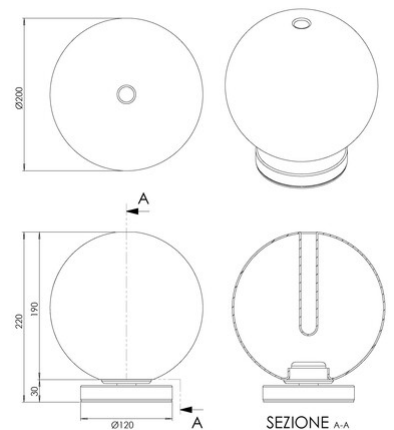

Wengen

Artikelnummer	3817-30-377
Typ	Tischleuchte
Designer	Fly Design
EAN	8019282561880
Zolltarif	94052150
Farbe	Hellgrau transparent
Material	Metall und Borsilicatglas
IP	IP20
Isolierklasse	 CL2
Artikelmaße	220mm Ø200mm - 0.7kg
Verpackungsmaße	240x240x315mm - 1.3kg
	Bestückung 1
Bestückung	LED 7W Eingebaut
Einschalten	Touchdimmer
Lumen der Lichtquelle	540 lm
Farbtemperatur	CCT (2700K 3000K 4000K)
Energieklasse	
	Elektrische Spezifikationen 1
Eingangsspannung	230V AC 50Hz