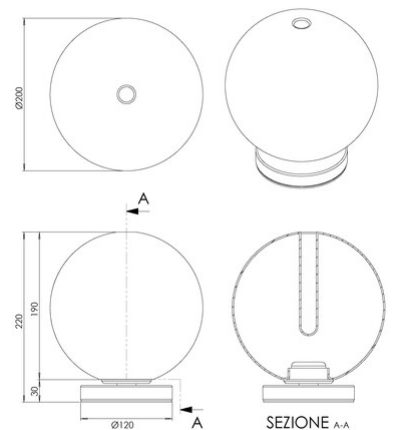

Wengen

Artikelnummer	3817-30-107
Typ	Tischleuchte
Designer	Fly Design
EAN	8019282561279
Zolltarif	94052150
Farbe	Amethyst
Material	Metall und Borsilicatglas
IP	IP20
Isolierklasse	 CL2
Artikelmaße	220mm Ø200mm - 0.7kg
Verpackungsmaße	240x240x315mm - 1.3kg
	Bestückung 1
Bestückung	LED 7W Eingebaut
Einschalten	Touchdimmer
Lumen der Lichtquelle	540 lm
Farbtemperatur	CCT (2700K 3000K 4000K)
Energieklasse	
	Elektrische Spezifikationen 1
Eingangsspannung	230V AC 50Hz