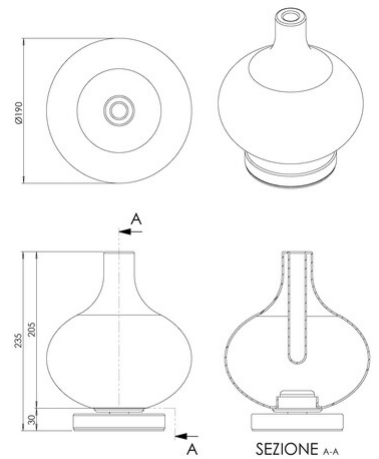

Crodo

Artikelnummer	3816-30-377
Typ	Tischleuchte
Designer	Fly Design
EAN	8019282561873
Zolltarif	94052150
Farbe	Hellgrau transparent
Material	Metall und Borsilicatglas
IP	IP20
Isolierklasse	 CL2
Artikelmaße	230mm Ø190mm - 0.6kg
Verpackungsmaße	225x225x330mm - 1.3kg
	Bestückung 1
Bestückung	LED 7W Eingebaut
Einschalten	Touchdimmer
Lumen der Lichtquelle	540 lm
Farbtemperatur	CCT (2700K 3000K 4000K)
Energieklasse	
	Elektrische Spezifikationen 1
Eingangsspannung	230V AC 50Hz