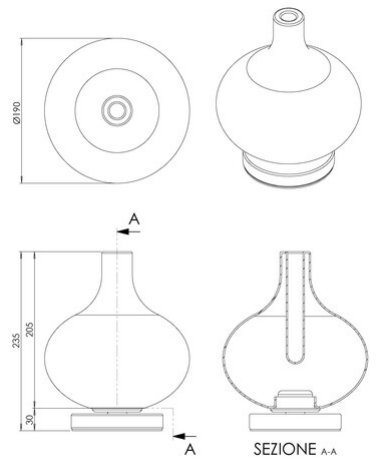

Crodo

Artikelnummer	3816-30-107
Typ	Tischleuchte
Designer	Fly Design
EAN	8019282561255
Zolltarif	94052150
Farbe	Amethyst
Material	Metall und Borsilicatglas
IP	IP20
Isolierklasse	 CL2
Artikelmaße	230mm Ø190mm - 0.6kg
Verpackungsmaße	225x225x330mm - 1.3kg
	Bestückung 1
Bestückung	LED 7W Eingebaut
Einschalten	Touchdimmer
Lumen der Lichtquelle	540 lm
Farbtemperatur	CCT (2700K 3000K 4000K)
Energieklasse	
	Elektrische Spezifikationen 1
Eingangsspannung	230V AC 50Hz