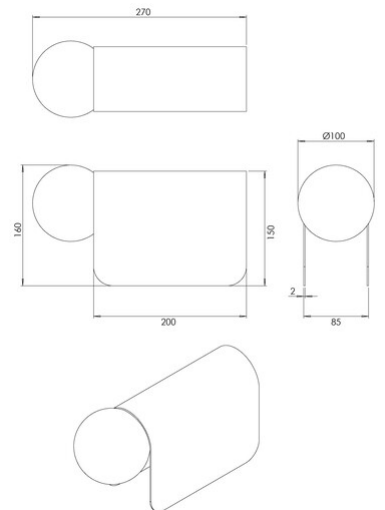

Birba

Artikelnummer	3815-30-375
Typ	Tischleuchte
Designer	Variaforma
EAN	8019282561866
Zolltarif	94052190
Farbe	Ziegelrot
Material	Aluminium und geblasenes Glas
IP	IP20
Isolierklasse	 CL2
Artikelmaße	270x90x150mm Ø100mm - 1.3kg
Verpackungsmaße	350x130x175mm - 1.6kg
	Bestückung 1
Bestückung	G9 20W Nicht inklusiv
Einschalten	Mit Schalter
	Elektrische Spezifikationen 1
Eingangsspannung	230V AC 50Hz