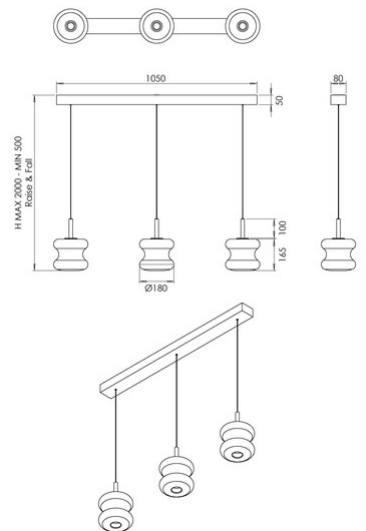

Frua

Artikelnummer	3814-48-365
Typ	Pendelleuchte
Designer	Fly Design
EAN	8019282560760
Zolltarif	94051150
Farbe	Cognac
Material	Metall und Borsilicatglas
IP	IP20
Isolierklasse	 CL1
Artikelmaße	870x60xMax 2000mm Ø180mm - 5.34kg
Verpackungsmaße	235x1095x330mm - 7.02kg
	Bestückung 1
Bestückung	LED 3x 7W Eingebaut
Lumen der Lichtquelle	2550 lm
Farbtemperatur	CCT (2700K 3000K 4000K)
Energieklasse	
	Elektrische Spezifikationen 1
Eingangsspannung	230V AC 50Hz
Steuerungssystem	In Stufen dimmbar