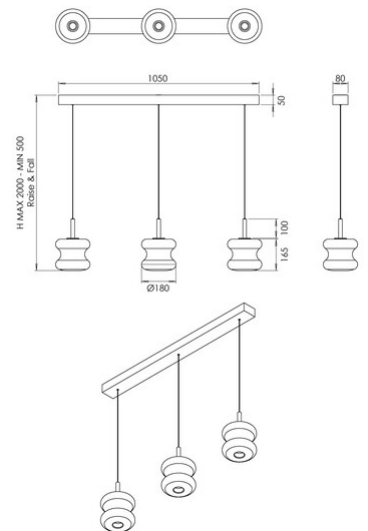

# Frua

Artikelnummer	3814-48-365
Typ	Pendelleuchte
Designer	Fly Design
EAN	8019282560760
Zolltarif	94051150
Farbe	Cognac
Material	Metall und Borsilicatglas
IP	IP20
Isolierklasse	 CL1
Artikelmaße	870x60xMax 2000mm Ø180mm - 5.34kg
Verpackungsmaße	235x1095x330mm - 7.02kg
	<b>Bestückung 1</b>
Bestückung	LED 3x 7W Eingebaut
Lumen der Lichtquelle	2550 lm
Farbtemperatur	CCT (2700K 3000K 4000K)
Energieklasse	
	<b>Elektrische Spezifikationen 1</b>
Eingangsspannung	230V AC 50Hz
Steuerungssystem	In Stufen dimmbar