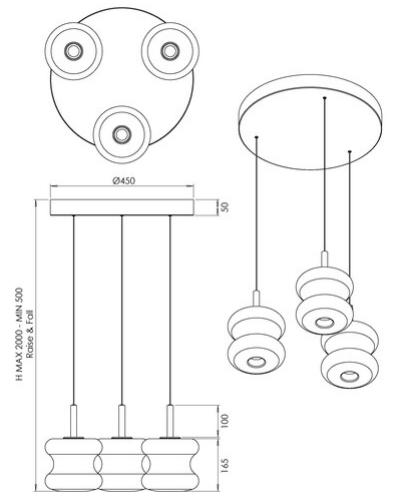

Frua

Artikelnummer	3814-47-377
Typ	Pendelleuchte
Designer	Fly Design
EAN	8019282560753
Zolltarif	94051150
Farbe	Hellgrau transparent
Material	Metall und Borsilicatglas
IP	IP20
Isolierklasse	 CL1
Artikelmaße	Max 2000mm Ø450mm - 6.34kg
Verpackungsmaße	485x485x360mm - 7.5kg
	Bestückung 1
Bestückung	LED 3x 7W Eingebaut
Lumen der Lichtquelle	2550 lm
Farbtemperatur	CCT (2700K 3000K 4000K)
Energieklasse	
	Elektrische Spezifikationen 1
Eingangsspannung	230V AC 50Hz
Steuerungssystem	In Stufen dimmbar