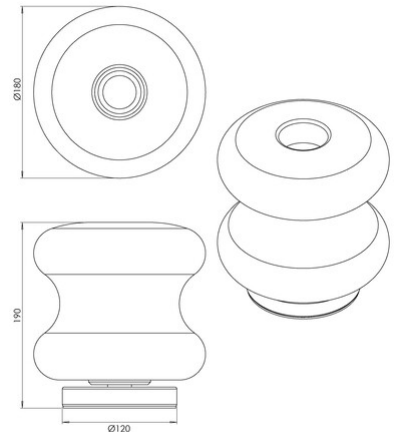

Frua

Artikelnummer	3814-30-377
Typ	Tischleuchte
Designer	Thomas Vivian
EAN	8019282560838
Zolltarif	94052150
Farbe	Hellgrau transparent
Material	Metall und Borsilicatglas
IP	IP20
Isolierklasse	 CL2
Artikelmaße	190mm Ø180mm - 1kg
Verpackungsmaße	250x250x310mm - 1.5kg
	Bestückung 1
Bestückung	LED 7W Eingebaut
Einschalten	Touchdimmer
Lumen der Lichtquelle	750 lm
Farbtemperatur	CCT (2700K 3000K 4000K)
Energieklasse	 A ↑ G E
	Elektrische Spezifikationen 1
Eingangsspannung	230V AC 50Hz