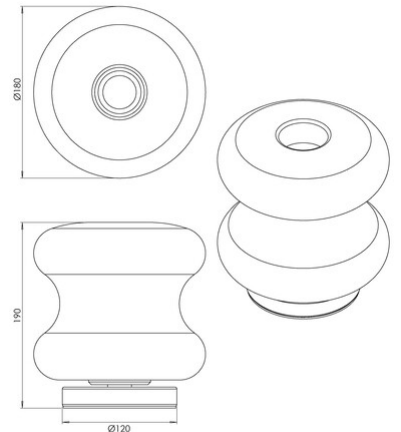

Frua

Artikelnummer	3814-30-377
Typ	Tischleuchte
Designer	Fly Design
EAN	8019282560838
Zolltarif	94052150
Farbe	Hellgrau transparent
Material	Metall und Borsilicatglas
IP	IP20
Isolierklasse	 CL2
Artikelmaße	190mm Ø180mm - 1kg
Verpackungsmaße	250x250x310mm - 1.5kg
	Bestückung 1
Bestückung	LED 7W Eingebaut
Einschalten	Touchdimmer
Lumen der Lichtquelle	750 lm
Farbtemperatur	CCT (2700K 3000K 4000K)
Energieklasse	
	Elektrische Spezifikationen 1
Eingangsspannung	230V AC 50Hz