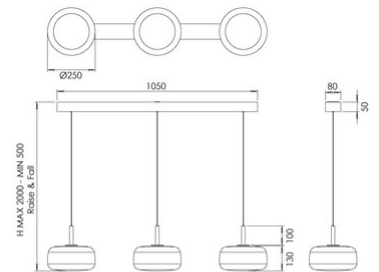

Devero

Artikelnummer	3813-48-378
Typ	Pendelleuchte
Designer	_blank design studio
EAN	8019282560869
Zolltarif	94051150
Farbe	Farbverlauf Cognac
Material	Metall und Borsilicatglas
IP	IP20
IK	03
Isolierklasse	 CL1
Artikelmaße	1050x80xMax 2000mm Ø250mm - 4.7kg
Verpackungsmaße	1090x320x345mm - 8.6kg
	Bestückung 1
Bestückung	LED 3x 7W Eingebaut
Lumen der Lichtquelle	2550 lm
Farbtemperatur	CCT (2700K 3000K 4000K)
Energieklasse	
	Elektrische Spezifikationen 1
Eingangsspannung	230V AC 50Hz
Steuerungssystem	In Stufen dimmbar