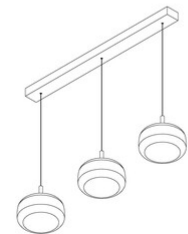

Devero

Artikelnummer	3813-48-378
Typ	Pendelleuchte
Designer	_blank design studio
EAN	8019282560869
Zolltarif	94051150
Farbe	Farbverlauf Cognac
Material	Metall und Borsilicatglas
IP	IP20
IK	03
Isolierklasse	 CL1
Artikelmaße	1050x80xMax 2000mm Ø250mm - 4.7kg
Verpackungsmaße	1090x320x345mm - 8.6kg
	Bestückung 1
Bestückung	LED 3x 7W Eingebaut
Lumen der Lichtquelle	2550 lm
Farbtemperatur	CCT (2700K 3000K 4000K)
Energieklasse	
	Elektrische Spezifikationen 1
Eingangsspannung	230V AC 50Hz
Steuerungssystem	In Stufen dimmbar