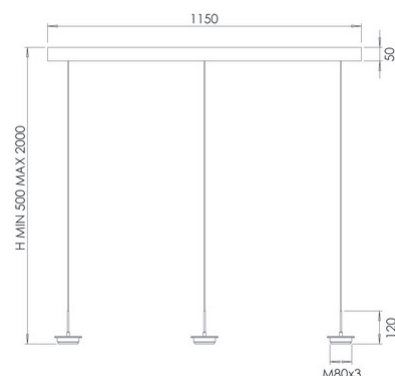

## Kit Luci Aufhängung LED 14W

Zubehör zum modularen System KITLUCI® LED: LED-Pendel 14W 3flg. CCT+3-Stufendimmer, Komfortlift

<b>Artikelnummer</b>	<b>3809-43-102</b>
<b>Typ</b>	Halterung 3 Flammig mit Zug
<b>Designer</b>	S.T. Fabas Luce
<b>EAN</b>	8019282565741
<b>Zolltarif</b>	94051190
<b>Farbe</b>	Schwarz
<b>Material</b>	Metall
<b>IP</b>	IP20
<b>IK</b>	03
<b>Isolierklasse</b>	 CL1
<b>Artikelmaße</b>	1150x60xMax 2000mm - 4kg
<b>Verpackungsmaße</b>	1210x150x175mm - 4.7kg
	<b>Bestückung 1</b>
<b>Bestückung</b>	LED 42W Eingebaut
<b>Lumen der Lichtquelle</b>	4530 lm
<b>Lumen des Artikels</b>	3400 lm
<b>Farbtemperatur</b>	CCT (2700K 3000K 4000K)
<b>Energieklasse</b>	 E
	<b>Elektrische Spezifikationen 1</b>
<b>Eingangsspannung</b>	230V AC 50Hz
<b>Steuerungssystem</b>	In Stufen dimmbar