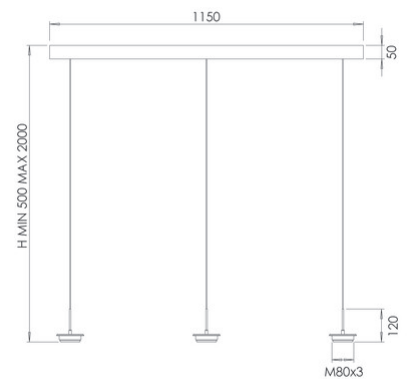

Kit Luci Aufhängung LED 14W

Zubehör zum modularen System KITLUCI® LED: LED-Pendel 14W 3flg. CCT+3-Stufendimmer, Komfortlift

Artikelnummer	3809-43-101
Typ	Halterung 3 Flammig mit Zug
Designer	S.T. Fabas Luce
EAN	8019282565734
Zolltarif	94051190
Farbe	Schwarz
Material	Metall
IP	IP20
IK	03
Isolierklasse	 CL1
Artikelmaße	1150x60xMax 2000mm - 4kg
Verpackungsmaße	1210x150x175mm - 4.7kg
	Bestückung 1
Bestückung	LED 42W Eingebaut
Lumen der Lichtquelle	4530 lm
Lumen des Artikels	3400 lm
Farbtemperatur	CCT (2700K 3000K 4000K)
Energieklasse	
	Elektrische Spezifikationen 1
Eingangsspannung	230V AC 50Hz
Steuerungssystem	In Stufen dimmbar