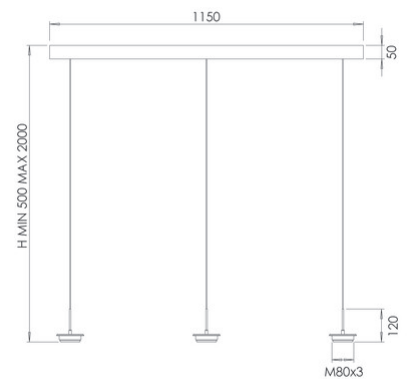

# Kit Luci Aufhängung LED 14W

Zubehör zum modularen System KITLUCI® LED: LED-Pendel 14W 3flg. CCT+3-Stufendimmer, Komfortlift

<b>Artikelnummer</b>	<b>3809-43-101</b>
<b>Typ</b>	Halterung 3 Flammig mit Zug
<b>Designer</b>	S.T. Fabas Luce
<b>EAN</b>	8019282565734
<b>Zolltarif</b>	94051190
<b>Farbe</b>	Schwarz
<b>Material</b>	Metall
<b>IP</b>	IP20
<b>IK</b>	03
<b>Isolierklasse</b>	 CL1
<b>Artikelmaße</b>	1150x60xMax 2000mm - 4kg
<b>Verpackungsmaße</b>	1210x150x175mm - 4.7kg
	<b>Bestückung 1</b>
<b>Bestückung</b>	LED 42W Eingebaut
<b>Lumen der Lichtquelle</b>	4530 lm
<b>Lumen des Artikels</b>	3400 lm
<b>Farbtemperatur</b>	CCT (2700K 3000K 4000K)
<b>Energieklasse</b>	
	<b>Elektrische Spezifikationen 1</b>
<b>Eingangsspannung</b>	230V AC 50Hz
<b>Steuerungssystem</b>	In Stufen dimmbar