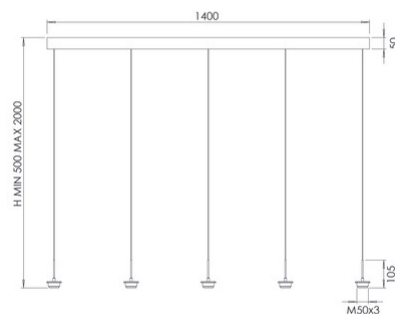

Kit luci Halterung LED 8W

Zubehör zum modularen System KITLUCI® LED: LED-Pendel 8W 5flg. CCT+3-Stufendimmer, Komfortlift

Artikelnummer	3806-45-102
Typ	Halterung rund 5 Flammig
Designer	S.T. Fabas Luce
EAN	8019282565703
Zolltarif	94051190
Farbe	Weiß
Material	Metall
IP	IP20
IK	03
Isolierklasse	 CL1
Artikelmaße	1400x60xMax 2000mm - 4.9kg
Verpackungsmaße	1450x200x100mm - 5.65kg
	Bestückung 1
Bestückung	LED 35W Eingebaut
Lumen der Lichtquelle	3750 lm
Lumen des Artikels	2820 lm
Farbtemperatur	CCT (2700K 3000K 4000K)
Energieklasse	
	Elektrische Spezifikationen 1
Eingangsspannung	230V AC 50Hz
Steuerungssystem	In Stufen dimmbar