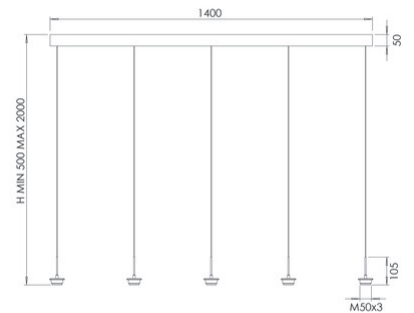

Kit luci Halterung LED 8W

Zubehör zum modularen System KITLUCI® LED: LED-Pendel 8W 5flg. CCT+3-Stufendimmer, Komfortlift

Artikelnummer	3806-45-102
Typ	Halterung rund 5 Flammig
Designer	S.T. Fabas Luce
EAN	8019282565703
Zolltarif	94051190
Farbe	Weiß
Material	Metall
IP	IP20
IK	03
Isolierklasse	 CL1
Artikelmaße	1400x60xMax 2000mm - 4.9kg
Verpackungsmaße	1450x200x100mm - 5.65kg
	Bestückung 1
Bestückung	LED 35W Eingebaut
Lumen der Lichtquelle	3750 lm
Lumen des Artikels	2820 lm
Farbtemperatur	CCT (2700K 3000K 4000K)
Energieklasse	
	Elektrische Spezifikationen 1
Eingangsspannung	230V AC 50Hz
Steuerungssystem	In Stufen dimmbar