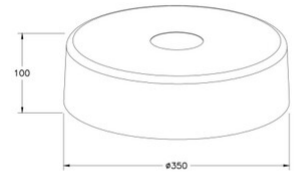

## Kit Luci Metall 14W

Zubehör zum modularen System KIT LUCI LED

<b>Artikelnummer</b>	<b>3805-57-374</b>
<b>Typ</b>	Metalllampenschirm
<b>Designer</b>	S.T. Fabas Luce
<b>EAN</b>	8019282555223
<b>Zolltarif</b>	94059900
<b>Farbe</b>	Aviatikblau
<b>Material</b>	Metall
<b>Artikelmaße</b>	100mm Ø350mm - 1kg
<b>Verpackungsmaße</b>	370x375x120mm - 1.5kg