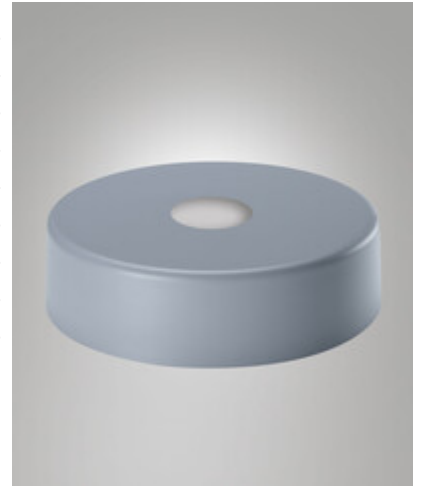

## Kit Luci Metall 14W

Zubehör zum modularen System KIT LUCI LED

<b>Artikelnummer</b>	<b>3805-57-374</b>
<b>Typ</b>	Metalllampenschirm
<b>Designer</b>	S.T. Fabas Luce
<b>EAN</b>	8019282555223
<b>Zolltarif</b>	94059900
<b>Farbe</b>	Aviatikblau
<b>Material</b>	Metall
<b>Artikelmaße</b>	100mm Ø350mm - 1kg
<b>Verpackungsmaße</b>	370x375x120mm - 1.5kg