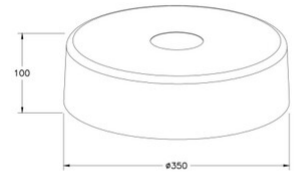

Kit Luci Metall 14W

Zubehör zum modularen System KIT LUCI LED

Artikelnummer	3805-57-102
Typ	Metalllampenschirm
Designer	S.T. Fabas Luce
EAN	8019282555193
Zolltarif	94059900
Farbe	Weiß
Material	Metall
Artikelmaße	100mm Ø350mm - 1kg
Verpackungsmaße	370x375x120mm - 1.5kg