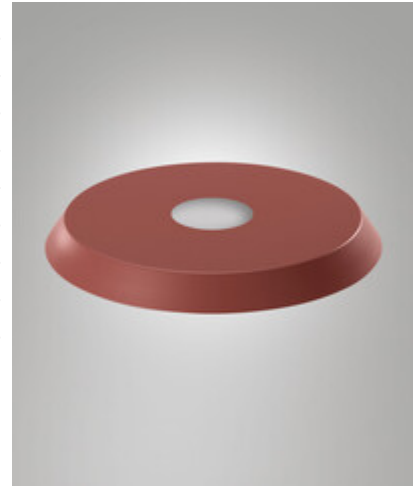

Kit Luci Metall 14W

Zubehör zum modularen System KIT LUCI LED

Artikelnummer	3805-56-375
Typ	Metalllampenschirm
Designer	S.T. Fabas Luce
EAN	8019282555179
Zolltarif	94059900
Farbe	Ziegelrot
Material	Metall
Artikelmaße	35mm Ø350mm - 0.7kg
Verpackungsmaße	370x55x375mm - 0.78kg