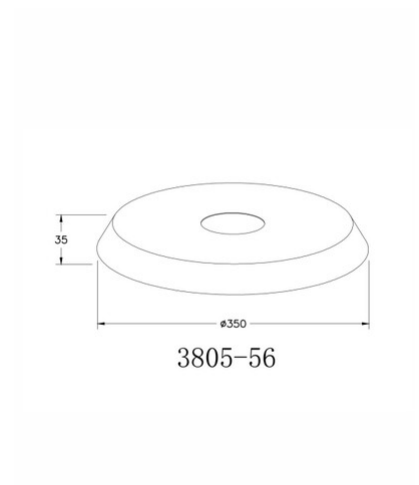

Kit Luci Metall 14W

Zubehör zum modularen System KIT LUCI LED

Artikelnummer	3805-56-375
Typ	Metalllampenschirm
Designer	S.T. Fabas Luce
EAN	8019282555179
Zolltarif	94059900
Farbe	Ziegelrot
Material	Metall
Artikelmaße	35mm Ø350mm - 0.7kg
Verpackungsmaße	370x55x375mm - 0.78kg