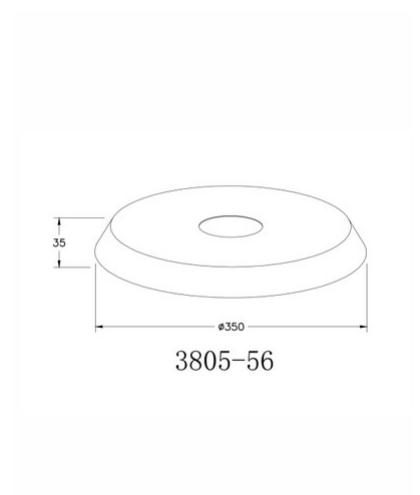

Kit Luci Metall 14W

Zubehör zum modularen System KIT LUCI LED

Artikelnummer	3805-56-355
Typ	Metalllampenschirm
Designer	S.T. Fabas Luce
EAN	8019282555155
Zolltarif	94059900
Farbe	Sandfarben
Material	Metall
Artikelmaße	35mm Ø350mm - 0.7kg
Verpackungsmaße	370x55x375mm - 0.78kg