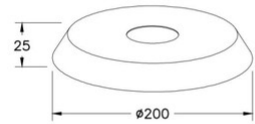

Kit Luci Metall 8W

Zubehör zum modularen System KIT LUCI LED

Artikelnummer	3804-56-355
Typ	Metalllampenschirm
Designer	S.T. Fabas Luce
EAN	8019282554981
Zolltarif	94059900
Farbe	Sandfarben
Material	Metall
Artikelmaße	25mm Ø200mm - 0.3kg
Verpackungsmaße	225x225x40mm - 0.4kg