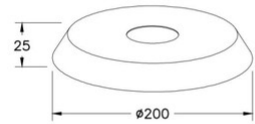

Kit Luci Metall 8W

Zubehör zum modularen System KIT LUCI LED

Artikelnummer	3804-56-101
Typ	Metalllampenschirm
Designer	S.T. Fabas Luce
EAN	8019282554950
Zolltarif	94059900
Farbe	Schwarz
Material	Metall
Artikelmaße	25mm Ø200mm - 0.3kg
Verpackungsmaße	225x225x40mm - 0.4kg