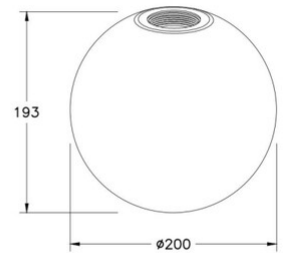

Kit Luci Glas Pendelleuchte 8W

Zubehör zum modularen System KIT LUCI LED

| | |
|------------------------|-----------------------|
| Artikelnummer | 3804-55-241 |
| Typ | Glasdiffusor |
| Designer | S.T. Fabas Luce |
| EAN | 8019282555643 |
| Zolltarif | 94059190 |
| Farbe | Transparent |
| Material | Borsilicatglas |
| Artikelmaße | 193mm Ø200mm - 0.3kg |
| Verpackungsmaße | 230x230x220mm - 0.6kg |