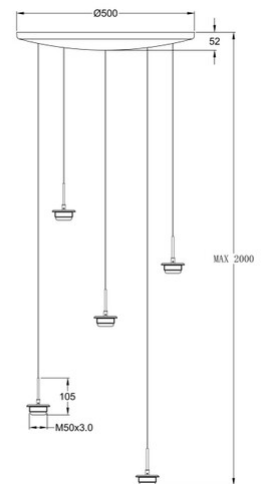

Kit luci Halterung LED 8W

Zubehör zum modularen System KITLUCI LED: LED-Pendel 8W 5flg. CCT+3-Stufendimmer mit Memory Funktion, schwarzes Kabel

Artikelnummer	3804-49-101
Typ	Halterung rund 5 Flammig
Designer	S.T. Fabas Luce
EAN	8019282554837
Zolltarif	94059900
Farbe	Schwarz
Material	Metall
IP	IP20
Isolierklasse	
Artikelmaße	Max 2000mm Ø500mm - 3.2kg
Verpackungsmaße	520x515x140mm - 4kg
	Bestückung 1
Bestückung	LED 35W Eingebaut
Lumen der Lichtquelle	3750 lm
Farbtemperatur	CCT (2700K 3000K 4000K)
Energieklasse	
	Elektrische Spezifikationen 1
Eingangsspannung	230V AC 50Hz
Steuerungssystem	In Stufen dimmbar