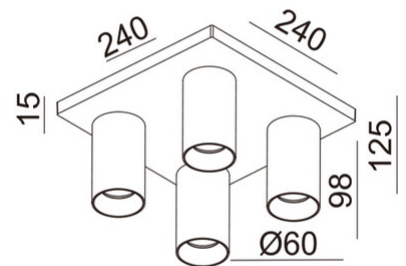

Flores

Klassische GU10-Spotserie in hochwertiger Oberflächengalvanisierung, "easy-change"-Leuchtmittelwechsel

Artikelnummer	3801-84-119
Typ	Deckenleuchte
Designer	S.T. Fabas Luce
EAN	8019282554424
Zolltarif	94051990
Farbe	Messing satiniert
Material	Struktur aus Aluminiumdruckguss
IP	IP20
IK	08
Isolierklasse	 CL1
Operating ambient temperature	+5°C + 35°C
Jahre Garantie	3
Artikelmaße	240x240x105mm - 1.3kg
Verpackungsmaße	245x245x135mm - 1.5kg
	Bestückung 1
Bestückung	GU10 4x 10W Nicht inklusiv
	Elektrische Spezifikationen 1
Eingangsspannung	Max 250V AC