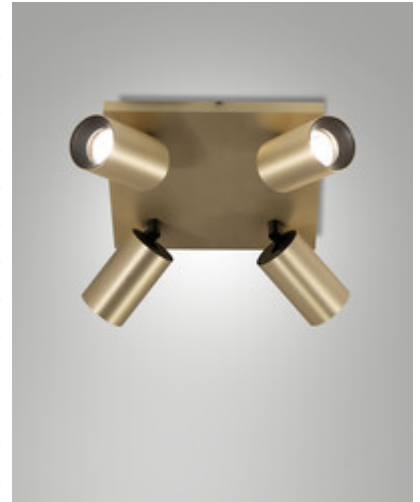

Flores

Klassische GU10-Spotserie in hochwertiger Oberflächengalvanisierung, "easy-change"-Leuchtmittelwechsel

Artikelnummer	3801-84-119
Typ	Deckenleuchte
Designer	S.T. Fabas Luce
EAN	8019282554424
Zolltarif	94051990
Farbe	Messing satiniert
Material	Struktur aus Aluminiumdruckguss
IP	IP20
IK	08
Isolierklasse	 CL1
Operating ambient temperature	+5°C + 35°C
Jahre Garantie	3
Artikelmaße	240x240x105mm - 1.3kg
Verpackungsmaße	245x245x135mm - 1.5kg
	Bestückung 1
Bestückung	GU10 4x 10W Nicht inklusiv
	Elektrische Spezifikationen 1
Eingangsspannung	Max 250V AC