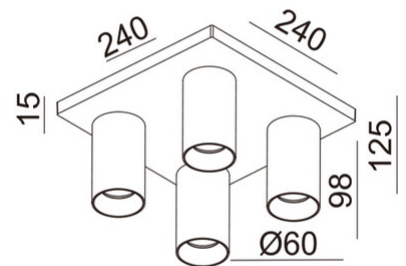

Flores

Klassische GU10-Spotserie in hochwertiger Oberflächengalvanisierung, "easy-change"-Leuchtmittelwechsel

Artikelnummer	3801-84-115
Typ	Deckenleuchte
Designer	S.T. Fabas Luce
EAN	8019282554417
Zolltarif	94051990
Farbe	Gunmetal-Grau
Material	Struktur aus Aluminiumdruckguss
IP	IP20
Isolierklasse	 CL1
Artikelmaße	240x240mm - 1.3kg
Verpackungsmaße	245x245x135mm - 1.48kg
	Bestückung 1
Bestückung	GU10 4x 10W Nicht inklusiv
	Elektrische Spezifikationen 1
Eingangsspannung	Max 250V AC