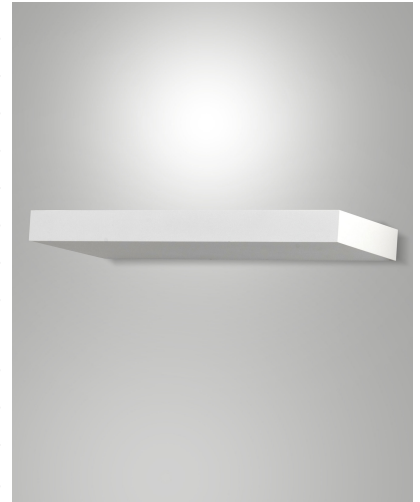

# Guia

Leistungsstarker Uplight-Wandfluter in reduzierter klarer Optik

<b>Artikelnummer</b>	<b>3799-26-102</b>
<b>Typ</b>	Wandleuchte
<b>Designer</b>	S.T. Fabas Luce
<b>EAN</b>	8019282554486
<b>Zolltarif</b>	94051190
<b>Farbe</b>	Weiß
<b>Material</b>	Metall- und Polycarbonatstruktur
<b>IP</b>	IP20
<b>Isolierklasse</b>	
<b>Artikelmaße</b>	320x130x30mm - 1.4kg
<b>Verpackungsmaße</b>	355x165x55mm - 1.5kg
	<b>Bestückung 1</b>
<b>Bestückung</b>	LED Eingebaut
<b>Lumen des Artikels</b>	5092 lm
<b>Farbtemperatur</b>	Warm white 3000K
<b>Energieklasse</b>	
	<b>Elektrische Spezifikationen 1</b>
<b>Eingangsspannung</b>	230 Vac 50Hz
<b>Gesamtabsorbierte Leistung</b>	36W