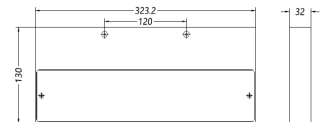

# Guia

Leistungsstarker Uplight-Wandfluter in reduzierter klarer Optik

<b>Artikelnummer</b>	<b>3799-26-102</b>
<b>Typ</b>	Wandleuchte
<b>Designer</b>	S.T. Fabas Luce
<b>EAN</b>	8019282554486
<b>Zolltarif</b>	94051190
<b>Farbe</b>	Weiß
<b>Material</b>	Metall- und Polycarbonatstruktur
<b>IP</b>	IP20
<b>Isolierklasse</b>	
<b>Artikelmaße</b>	320x130x30mm - 1.4kg
<b>Verpackungsmaße</b>	355x165x55mm - 1.5kg
	<b>Bestückung 1</b>
<b>Bestückung</b>	LED Eingebaut
<b>Lumen des Artikels</b>	5092 lm
<b>Farbtemperatur</b>	Warm white 3000K
<b>Energieklasse</b>	
	<b>Elektrische Spezifikationen 1</b>
<b>Eingangsspannung</b>	230 Vac 50Hz
<b>Gesamtabsorbierte Leistung</b>	36W