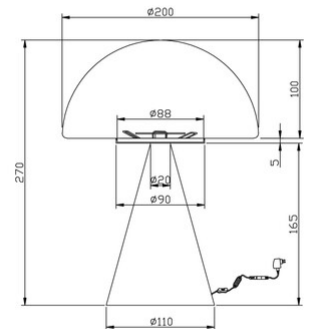

Blip

Funktionelle attraktive LED-Tischleuchte mit CCT und Touchdimmer

Artikelnummer	3790-30-355
Typ	Tischleuchte
Designer	Fly Design
EAN	8019282553892
Zolltarif	94052150
Farbe	Sandfarben
Material	Metall und geblasenes Glas
IP	IP20
IK	03
Isolierklasse	
Artikelmaße	270mm Ø200mm - 1.1kg
Verpackungsmaße	255x255x385mm - 1.9kg
	Bestückung 1
Bestückung	LED Eingebaut
Einschalten	Touchdimmer
Lumen des Artikels	500 lm
Farbtemperatur	CCT (2700K 3000K 4000K)
Energieklasse	
	Elektrische Spezifikationen 1
Eingangsspannung	230V AC 50Hz
Gesamtabsorbierte Leistung	7W