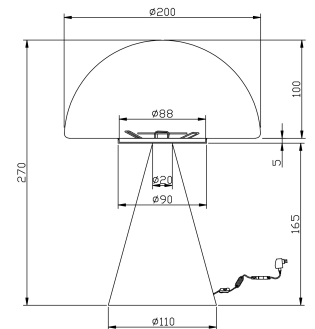

Blip

Funktionelle attraktive LED-Tischleuchte mit CCT und Touchdimmer

Artikelnummer	3790-30-101
Typ	Tischleuchte
Designer	Fly Design
EAN	8019282553908
Zolltarif	94052150
Farbe	Schwarz
Material	Metall und geblasenes Glas
IP	IP20
IK	03
Isolierklasse	
Artikelmaße	270mm Ø200mm - 1.1kg
Verpackungsmaße	255x255x385mm - 1.9kg
	Bestückung 1
Bestückung	LED Eingebaut
Einschalten	Touch dimmer
Lumen des Artikels	500 lm
Farbtemperatur	CCT (2700K 3000K 4000K)
Energieklasse	
	Elektrische Spezifikationen 1
Eingangsspannung	230 Vac 50Hz
Gesamtabsorbierte Leistung	7W