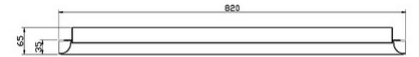

Quirk

Leistungsstarke LED Deckenleuchte in attraktiver organischer Formensprache, Einstellung CCT 2700/3000/4000K auf Außerseite, Stufendimmer mit Memory Funktion

Artikelnummer	3789-64-383
Typ	Deckenleuchte
Designer	S.T. Fabas Luce
EAN	8019282566663
Zolltarif	94051140
Farbe	Taubengrau
Material	Metall- und Methacrylat
IP	IP20
IK	05
Isolierklasse	 CL1
Artikelmaße	65mm Ø800mm - 5.3kg
Verpackungsmaße	860x860x110mm - 7.6kg
	Bestückung 1
Bestückung	LED Eingebaut
Lumen der Lichtquelle	8900 lm
Lumen des Artikels	6680 lm
Farbtemperatur	CCT (2700K 3000K 4000K)
Energieklasse	
	Elektrische Spezifikationen 1
Eingangsspannung	230V AC 50Hz
Gesamtabsorbierte Leistung	75W
Steuerungssystem	In Stufen dimmbar