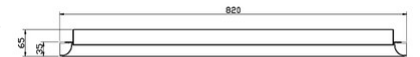

## Quirk

Leistungsstarke LED Deckenleuchte in attraktiver organischer Formensprache, Einstellung CCT 2700/3000/4000K auf Außenseite, Stufendimmer mit Memory Funktion

<b>Artikelnummer</b>	<b>3789-64-101</b>
<b>Typ</b>	Deckenleuchte
<b>Designer</b>	S.T. Fabas Luce
<b>EAN</b>	8019282556398
<b>Zolltarif</b>	94051140
<b>Farbe</b>	Schwarz
<b>Material</b>	Metall- und Methacrylat
<b>IP</b>	IP20
<b>Isolierklasse</b>	 CL1
<b>Artikelmaße</b>	65mm Ø800mm - 5.3kg
<b>Verpackungsmaße</b>	860x860x110mm - 7.6kg
	<b>Bestückung 1</b>
<b>Bestückung</b>	LED Eingebaut
<b>Lumen der Lichtquelle</b>	8900 lm
<b>Farbtemperatur</b>	CCT (2700K 3000K 4000K)
<b>Energieklasse</b>	
	<b>Elektrische Spezifikationen 1</b>
<b>Eingangsspannung</b>	230V AC 50Hz
<b>Gesamtabsorbierte Leistung</b>	75W
<b>Steuerungssystem</b>	In Stufen dimmbar