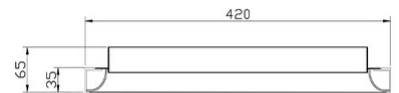

Quirk

Leistungsstarke LED Deckenleuchte in attraktiver organischer Formensprache, Einstellung CCT 2700/3000/4000K auf Außerseite, Stufendimmer mit Memory Funktion

Artikelnummer	3789-61-383
Typ	Deckenleuchte
Designer	S.T. Fabas Luce
EAN	8019282566670
Zolltarif	94051140
Farbe	Taubengrau
Material	Metall- und Methacrylat
IP	IP20
IK	05
Isolierklasse	 CL1
Artikelmaße	65mm Ø420mm - 1.7kg
Verpackungsmaße	460x460x100mm - 2.5kg
	Bestückung 1
Bestückung	LED Eingebaut
Lumen der Lichtquelle	4400 lm
Lumen des Artikels	3300 lm
Farbtemperatur	CCT (2700K 3000K 4000K)
Energieklasse	
	Elektrische Spezifikationen 1
Eingangsspannung	230V AC 50Hz
Gesamtabsorbierte Leistung	38W
Steuerungssystem	In Stufen dimmbar