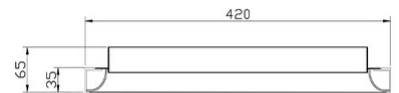

## Quirk

Leistungsstarke LED Deckenleuchte in attraktiver organischer Formensprache, Einstellung CCT 2700/3000/4000K auf Außerseite, Stufendimmer mit Memory Funktion

<b>Artikelnummer</b>	<b>3789-61-119</b>
<b>Typ</b>	Deckenleuchte
<b>Designer</b>	S.T. Fabas Luce
<b>EAN</b>	8019282554226
<b>Zolltarif</b>	94051140
<b>Farbe</b>	Messing satiniert
<b>Material</b>	Metall- und Methacrylat
<b>IP</b>	IP20
<b>Isolierklasse</b>	 CL1
<b>Artikelmaße</b>	65mm Ø420mm - 1.7kg
<b>Verpackungsmaße</b>	460x460x100mm - 2.5kg
	<b>Bestückung 1</b>
<b>Bestückung</b>	LED Eingebaut
<b>Lumen der Lichtquelle</b>	4400 lm
<b>Farbtemperatur</b>	CCT (2700K 3000K 4000K)
<b>Energieklasse</b>	
	<b>Elektrische Spezifikationen 1</b>
<b>Eingangsspannung</b>	230V AC 50Hz
<b>Gesamtabsorbierte Leistung</b>	38W
<b>Steuerungssystem</b>	In Stufen dimmbar