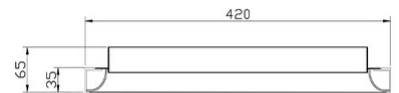

Quirk

Leistungsstarke LED Deckenleuchte in attraktiver organischer Formensprache, Einstellung CCT 2700/3000/4000K auf Außerseite, Stufendimmer mit Memory Funktion

Artikelnummer	3789-61-119
Typ	Deckenleuchte
Designer	S.T. Fabas Luce
EAN	8019282554226
Zolltarif	94051140
Farbe	Messing satiniert
Material	Metall- und Methacrylat
IP	IP20
Isolierklasse	 CL1
Artikelmaße	65mm Ø420mm - 1.7kg
Verpackungsmaße	460x460x100mm - 2.5kg
	Bestückung 1
Bestückung	LED Eingebaut
Lumen der Lichtquelle	4400 lm
Farbtemperatur	CCT (2700K 3000K 4000K)
Energieklasse	
	Elektrische Spezifikationen 1
Eingangsspannung	230V AC 50Hz
Gesamtabsorbierte Leistung	38W
Steuerungssystem	In Stufen dimmbar