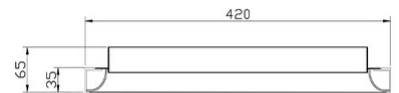

Quirk

Leistungsstarke LED Deckenleuchte in attraktiver organischer Formensprache, Einstellung CCT 2700/3000/4000K auf Außerseite, Stufendimmer mit Memory Funktion

Artikelnummer	3789-61-102
Typ	Deckenleuchte
Designer	S.T. Fabas Luce
EAN	8019282554202
Zolltarif	94051140
Farbe	Weiß
Material	Metall- und Methacrylat
IP	IP20
Isolierklasse	 CL1
Artikelmaße	65mm Ø420mm - 1.7kg
Verpackungsmaße	460x460x100mm - 2.5kg
	Bestückung 1
Bestückung	LED Eingebaut
Lumen der Lichtquelle	4400 lm
Farbtemperatur	CCT (2700K 3000K 4000K)
Energieklasse	
	Elektrische Spezifikationen 1
Eingangsspannung	230V AC 50Hz
Gesamtabsorbierte Leistung	38W
Steuerungssystem	In Stufen dimmbar