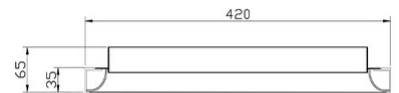

Quirk

Leistungsstarke LED Deckenleuchte in attraktiver organischer Formensprache, Einstellung CCT 2700/3000/4000K auf Außerseite, Stufendimmer mit Memory Funktion

Artikelnummer	3789-61-101
Typ	Deckenleuchte
Designer	S.T. Fabas Luce
EAN	8019282554219
Zolltarif	94051140
Farbe	Schwarz
Material	Metall- und Methacrylat
IP	IP20
Isolierklasse	 CL1
Artikelmaße	65mm Ø420mm - 1.7kg
Verpackungsmaße	460x460x100mm - 2.5kg
	Bestückung 1
Bestückung	LED Eingebaut
Lumen der Lichtquelle	4400 lm
Farbtemperatur	CCT (2700K 3000K 4000K)
Energieklasse	 F
	Elektrische Spezifikationen 1
Eingangsspannung	230V AC 50Hz
Gesamtabsorbierte Leistung	38W
Steuerungssystem	In Stufen dimmbar