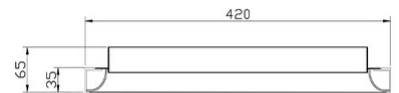

Quirk

Leistungsstarke LED Deckenleuchte in attraktiver organischer Formensprache, Einstellung CCT 2700/3000/4000K auf Außerseite, Stufendimmer mit Memory Funktion

Artikelnummer	3789-61-101
Typ	Deckenleuchte
Designer	S.T. Fabas Luce
EAN	8019282554219
Zolltarif	94051140
Farbe	Schwarz
Material	Metall- und Methacrylat
IP	IP20
Isolierklasse	 CL1
Artikelmaße	65mm Ø420mm - 1.7kg
Verpackungsmaße	460x460x100mm - 2.5kg
	Bestückung 1
Bestückung	LED Eingebaut
Lumen der Lichtquelle	4400 lm
Farbtemperatur	CCT (2700K 3000K 4000K)
Energieklasse	
	Elektrische Spezifikationen 1
Eingangsspannung	230V AC 50Hz
Gesamtabsorbierte Leistung	38W
Steuerungssystem	In Stufen dimmbar