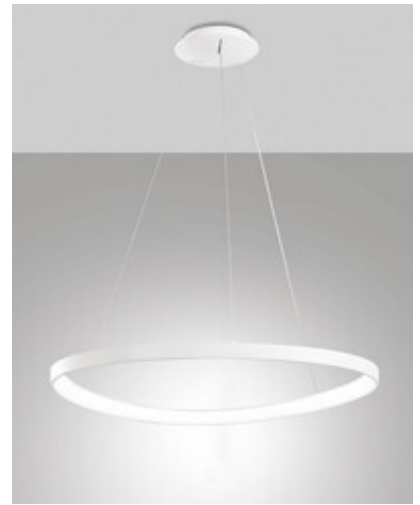

Quirk

Artikelnummer	3789-45-102
Typ	Pendelleuchte
Designer	S.T. Fabas Luce
EAN	8019282566731
Zolltarif	94051140
Farbe	Weiß
Material	Metall- und Methacrylat
IP	IP20
IK	05
Isolierklasse	 CL1
Artikelmaße	MAX 2000mm Ø810mm - 2.28kg
Verpackungsmaße	105x860x860mm - 4.24kg
	Bestückung 1
Bestückung	LED Eingebaut
Lumen der Lichtquelle	8900 lm
Lumen des Artikels	6680 lm
Farbtemperatur	CCT (2700K 3200K 4000K)
Energieklasse	 F
	Elektrische Spezifikationen 1
Eingangsspannung	230V AC 50Hz
Gesamtabsorbierte Leistung	75W
Steuerungssystem	Dimmbar (über Phasenan- und abschnittdimmer)