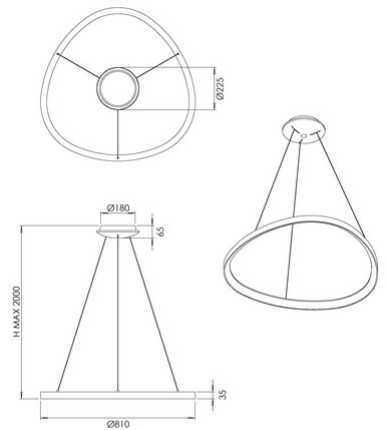

Quirk

Artikelnummer	3789-45-102
Typ	Pendelleuchte
Designer	S.T. Fabas Luce
EAN	8019282566731
Zolltarif	94051140
Farbe	Weiß
Material	Metall- und Methacrylat
IP	IP20
IK	05
Isolierklasse	 CL1
Artikelmaße	MAX 2000mm Ø810mm - 2.28kg
Verpackungsmaße	105x860x860mm - 4.24kg
	Bestückung 1
Bestückung	LED Eingebaut
Lumen der Lichtquelle	8900 lm
Lumen des Artikels	6680 lm
Farbtemperatur	CCT (2700K 3000K 4000K)
Energieklasse	 F
	Elektrische Spezifikationen 1
Eingangsspannung	230V AC 50Hz
Gesamtabsorbierte Leistung	75W
Steuerungssystem	Dimmbar (über Phasenan- und abschnittdimmer)