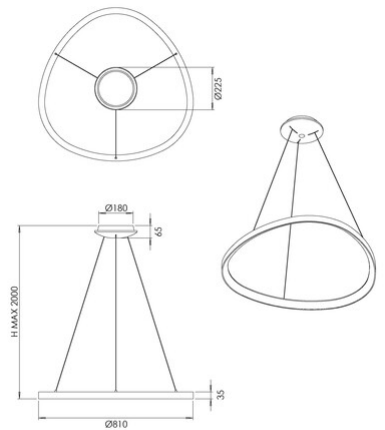

Quirk

Artikelnummer	3789-45-102
Typ	Pendelleuchte
Designer	S.T. Fabas Luce
EAN	8019282566731
Zolltarif	94051140
Farbe	Weiß
Material	Metall- und Methacrylat
IP	IP20
IK	05
Isolierklasse	 CL1
Artikelmaße	MAX 2000mm Ø810mm - 2.28kg
Verpackungsmaße	105x860x860mm - 4.24kg
	Bestückung 1
Bestückung	LED Eingebaut
Lumen der Lichtquelle	8900 lm
Lumen des Artikels	6680 lm
Farbtemperatur	CCT (2700K 3200K 4000K)
Energieklasse	 F
	Elektrische Spezifikationen 1
Eingangsspannung	230V AC 50Hz
Gesamtabsorbierte Leistung	75W
Steuerungssystem	Dimmbar (über Phasenan- und abschnittdimmer)