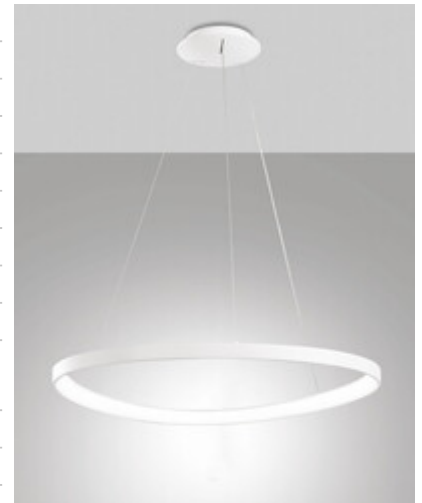

Quirk

Artikelnummer	3789-45-102
Typ	Pendelleuchte
Designer	S.T. Fabas Luce
EAN	8019282566731
Zolltarif	94051140
Farbe	Weiß
Material	Metall- und Methacrylat
IP	IP20
IK	05
Isolierklasse	 CL1
Artikelmaße	MAX 2000mm Ø810mm - 2.28kg
Verpackungsmaße	105x860x860mm - 4.24kg
	Bestückung 1
Bestückung	LED Eingebaut
Lumen der Lichtquelle	8900 lm
Lumen des Artikels	6680 lm
Farbtemperatur	CCT (2700K 3000K 4000K)
Energieklasse	 F
	Elektrische Spezifikationen 1
Eingangsspannung	230V AC 50Hz
Gesamtabsorbierte Leistung	75W
Steuerungssystem	Dimmbar (über Phasenan- und abschnittdimmer)