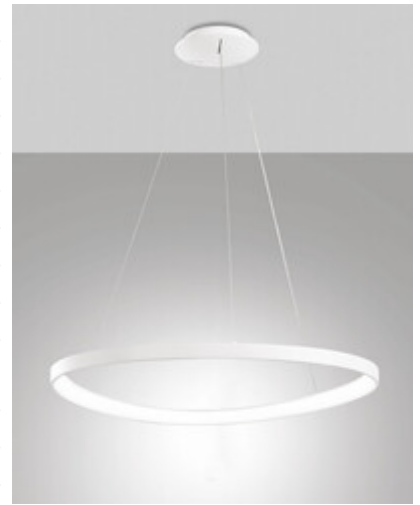

Quirk

Artikelnummer	3789-45-102
Typ	Pendelleuchte
Designer	S.T. Fabas Luce
EAN	8019282566731
Zolltarif	94051140
Farbe	Weiß
Material	Metall- und Methacrylat
IP	IP20
IK	05
Isolierklasse	 CL1
Artikelmaße	MAX 2000mm Ø810mm - 2.28kg
Verpackungsmaße	105x860x860mm - 4.24kg
	Bestückung 1
Bestückung	LED Eingebaut
Lumen der Lichtquelle	8900 lm
Lumen des Artikels	6680 lm
Farbtemperatur	CCT (2700K 3000K 4000K)
Energieklasse	 F
	Elektrische Spezifikationen 1
Eingangsspannung	230V AC 50Hz
Gesamtabsorbierte Leistung	75W
Steuerungssystem	Dimmbar (über Phasenan- und abschnittdimmer)