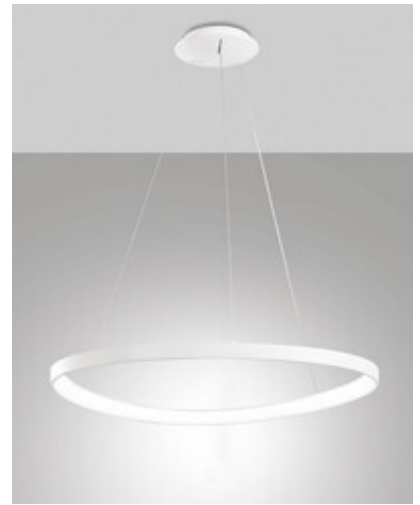

## Quirk

Artikelnummer	3789-45-102
Typ	Pendelleuchte
Designer	S.T. Fabas Luce
EAN	8019282566731
Zolltarif	94051140
Farbe	Weiß
Material	Metall- und Methacrylat
IP	IP20
IK	05
Isolierklasse	 CL1
Artikelmaße	MAX 2000mm Ø810mm - 2.28kg
Verpackungsmaße	105x860x860mm - 4.24kg
	<b>Bestückung 1</b>
Bestückung	LED Eingebaut
Lumen der Lichtquelle	8900 lm
Lumen des Artikels	6680 lm
Farbtemperatur	CCT (2700K 3200K 4000K)
Energieklasse	 F
	<b>Elektrische Spezifikationen 1</b>
Eingangsspannung	230V AC 50Hz
Gesamtabsorbierte Leistung	75W
Steuerungssystem	Dimmbar (über Phasenan- und abschnittdimmer)