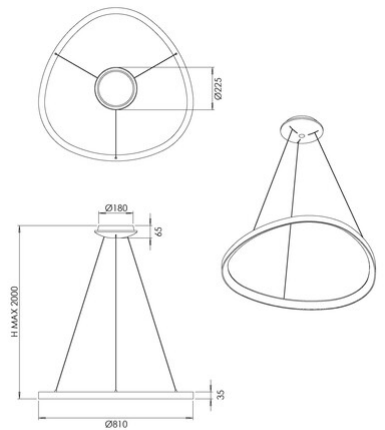

Quirk

Artikelnummer	3789-45-102
Typ	Pendelleuchte
Designer	S.T. Fabas Luce
EAN	8019282566731
Zolltarif	94051140
Farbe	Weiß
Material	Metall- und Methacrylat
IP	IP20
IK	05
Isolierklasse	 CL1
Artikelmaße	MAX 2000mm Ø810mm - 2.28kg
Verpackungsmaße	105x860x860mm - 4.24kg
	Bestückung 1
Bestückung	LED Eingebaut
Lumen der Lichtquelle	8900 lm
Lumen des Artikels	6680 lm
Farbtemperatur	CCT (2700K 3000K 4000K)
Energieklasse	 F
	Elektrische Spezifikationen 1
Eingangsspannung	230V AC 50Hz
Gesamtabsorbierte Leistung	75W
Steuerungssystem	Dimmbar (über Phasenan- und abschnittdimmer)