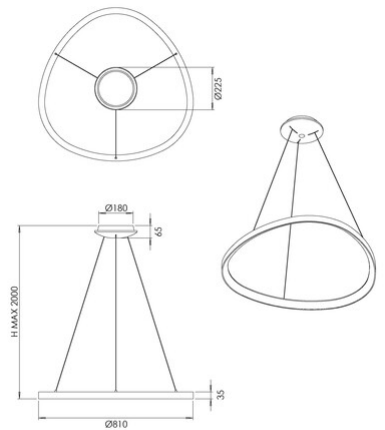

## Quirk

Artikelnummer	3789-45-102
Typ	Pendelleuchte
Designer	S.T. Fabas Luce
EAN	8019282566731
Zolltarif	94051140
Farbe	Weiß
Material	Metall- und Methacrylat
IP	IP20
IK	05
Isolierklasse	 CL1
Artikelmaße	MAX 2000mm Ø810mm - 2.28kg
Verpackungsmaße	105x860x860mm - 4.24kg
	<b>Bestückung 1</b>
Bestückung	LED Eingebaut
Lumen der Lichtquelle	8900 lm
Lumen des Artikels	6680 lm
Farbtemperatur	CCT (2700K 3200K 4000K)
Energieklasse	 F
	<b>Elektrische Spezifikationen 1</b>
Eingangsspannung	230V AC 50Hz
Gesamtabsorbierte Leistung	75W
Steuerungssystem	Dimmbar (über Phasenan- und abschnittdimmer)