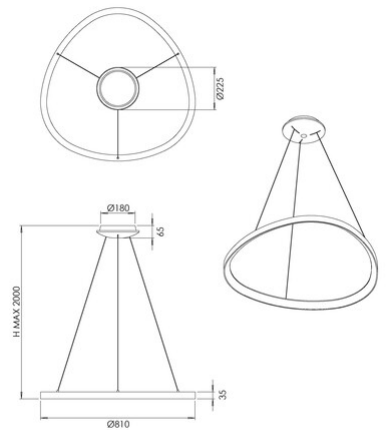

Quirk

Artikelnummer	3789-45-101
Typ	Pendelleuchte
Designer	S.T. Fabas Luce
EAN	8019282566724
Zolltarif	94051140
Farbe	Schwarz
Material	Metall- und Methacrylat
IP	IP20
IK	05
Isolierklasse	 CL1
Artikelmaße	MAX 2000mm Ø810mm - 2.28kg
Verpackungsmaße	105x860x860mm - 4.24kg
	Bestückung 1
Bestückung	LED Eingebaut
Lumen der Lichtquelle	8900 lm
Lumen des Artikels	6680 lm
Farbtemperatur	CCT (2700K 3000K 4000K)
Energieklasse	 F
	Elektrische Spezifikationen 1
Eingangsspannung	230V AC 50Hz
Gesamtabsorbierte Leistung	75W
Steuerungssystem	Dimmbar (über Phasenan- und abschnittdimmer)