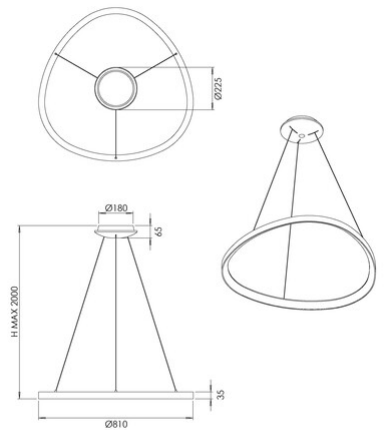

Quirk

| | |
|----------------------------|---|
| Artikelnummer | 3789-45-101 |
| Typ | Pendelleuchte |
| Designer | S.T. Fabas Luce |
| EAN | 8019282566724 |
| Zolltarif | 94051140 |
| Farbe | Schwarz |
| Material | Metall- und Methacrylat |
| IP | IP20 |
| IK | 05 |
| Isolierklasse |  CL1 |
| Artikelmaße | MAX 2000mm Ø810mm - 2.28kg |
| Verpackungsmaße | 105x860x860mm - 4.24kg |
| | Bestückung 1 |
| Bestückung | LED Eingebaut |
| Lumen der Lichtquelle | 8900 lm |
| Lumen des Artikels | 6680 lm |
| Farbtemperatur | CCT (2700K 3000K 4000K) |
| Energieklasse |  F |
| | Elektrische Spezifikationen 1 |
| Eingangsspannung | 230V AC 50Hz |
| Gesamtabsorbierte Leistung | 75W |
| Steuerungssystem | Dimmbar (über Phasenan- und abschnittdimmer) |