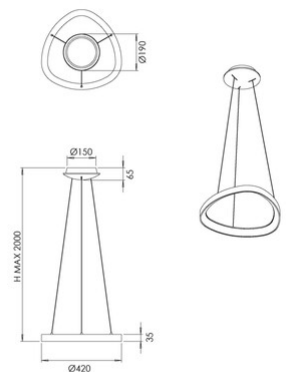

Quirk

Artikelnummer	3789-41-119
Typ	Pendelleuchte
Designer	S.T. Fabas Luce
EAN	8019282567608
Zolltarif	94051140
Farbe	Messing satiniert
Material	Metall- und Methacrylat
IP	IP20
IK	05
Isolierklasse	 CL1
Artikelmaße	MAX 2000mm Ø420mm - 1.24kg
Verpackungsmaße	95x460x460mm - 2kg
	Bestückung 1
Bestückung	LED Eingebaut
Lumen der Lichtquelle	4400 lm
Lumen des Artikels	3300 lm
Farbtemperatur	CCT (2700K 3000K 4000K)
Energieklasse	 F
	Elektrische Spezifikationen 1
Eingangsspannung	230V AC 50Hz
Gesamtabsorbierte Leistung	38W
Steuerungssystem	Dimmbar (über Phasenan- und abschnittdimmer)