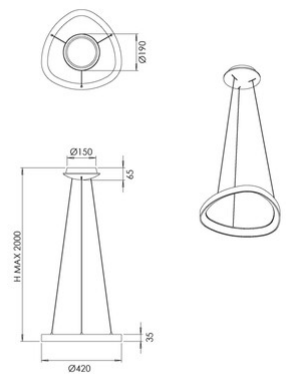

Quirk

Artikelnummer	3789-41-102
Typ	Pendelleuchte
Designer	S.T. Fabas Luce
EAN	8019282567592
Zolltarif	94051140
Farbe	Weiß
Material	Metall- und Methacrylat
IP	IP20
IK	05
Isolierklasse	 CL1
Artikelmaße	MAX 2000mm Ø420mm - 1.24kg
Verpackungsmaße	95x460x460mm - 2kg
	Bestückung 1
Bestückung	LED Eingebaut
Lumen der Lichtquelle	4400 lm
Lumen des Artikels	3300 lm
Farbtemperatur	CCT (2700K 3000K 4000K)
Energieklasse	
	Elektrische Spezifikationen 1
Eingangsspannung	230V AC 50Hz
Gesamtabsorbierte Leistung	38W
Steuerungssystem	Dimmbar (über Phasenan- und abschnittdimmer)